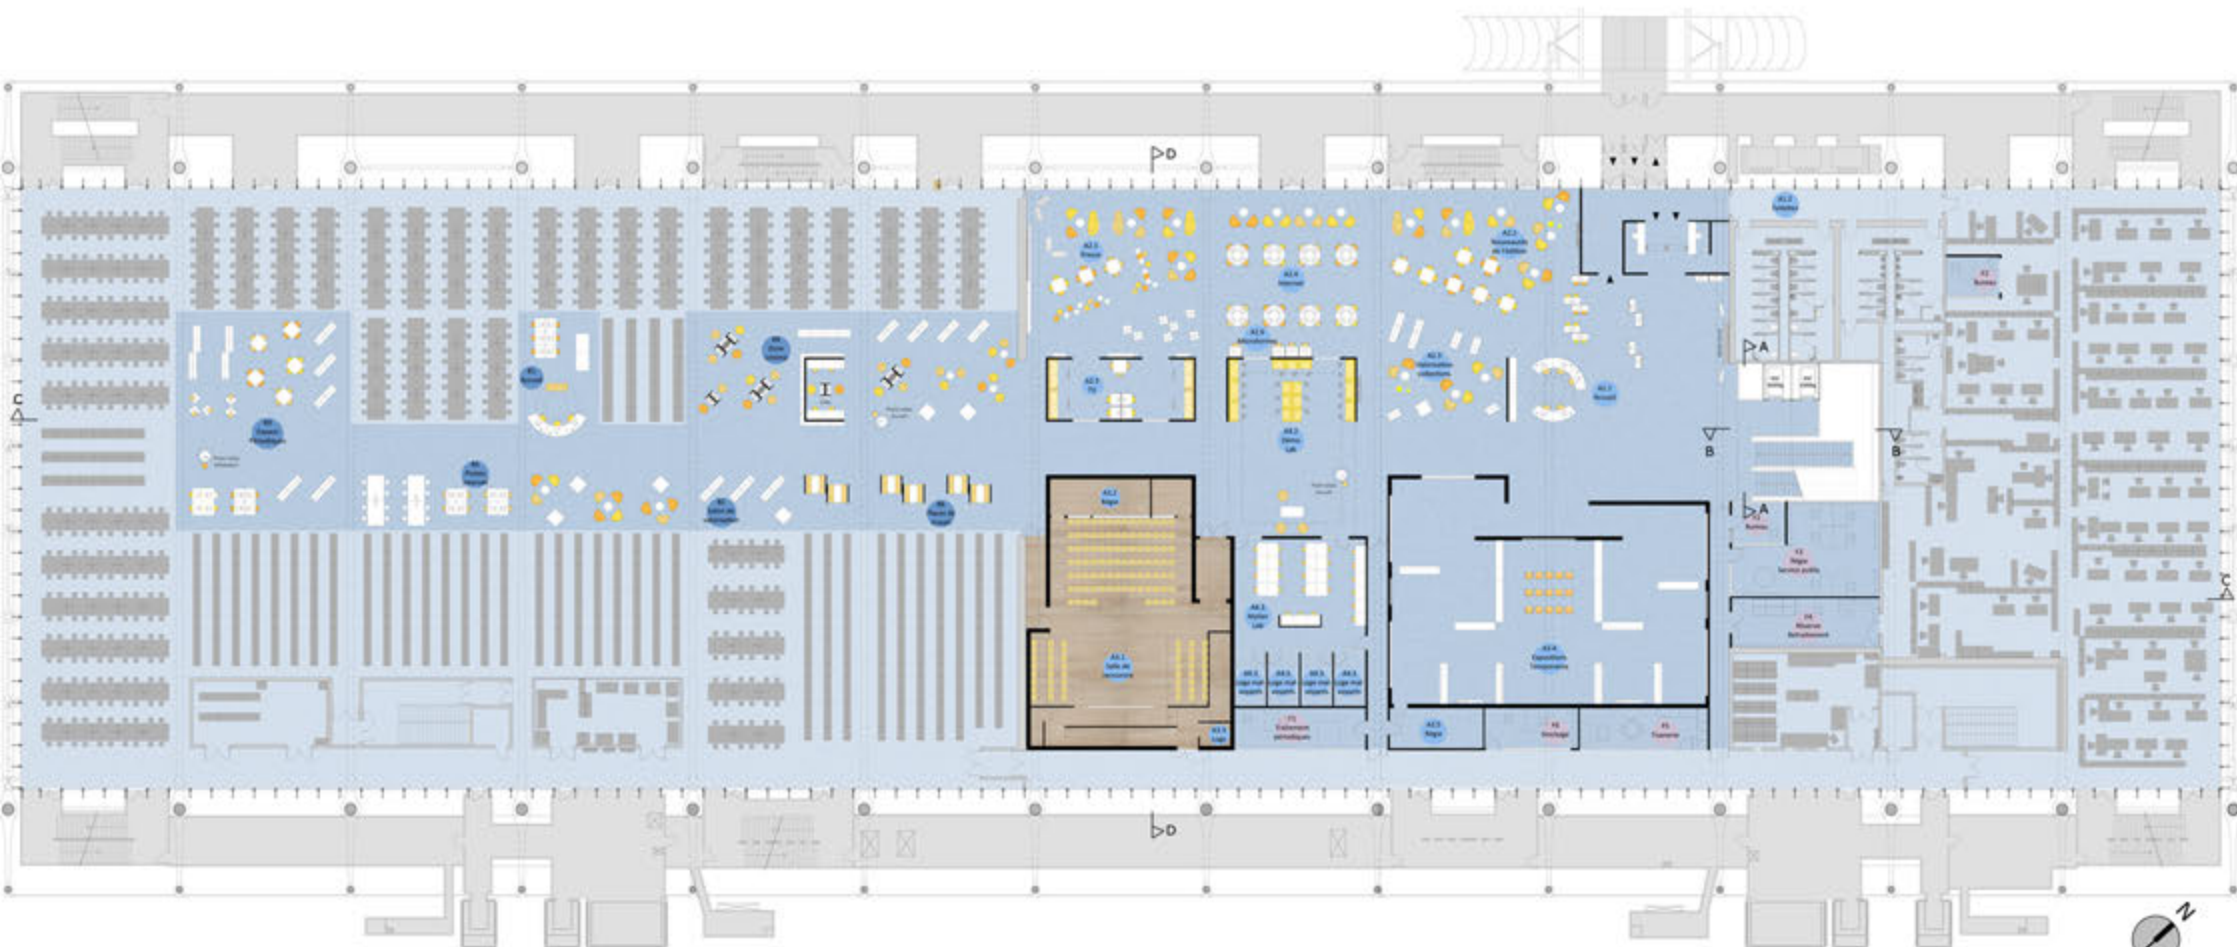

COUPE ESCALIER AA - ECHELLE 1/100 ème

COUPE ESCALIER BB - ECHELLE 1/100 ème

LEGENDE

- A. ACCUEIL - LIRE LE MONDE
- B. COMPRENDRE
- C. NOUVELLE GENERATION
- D. VIVRE
- E. IMAGINER
- F. ESPACES INTERNES

PLAN NIVEAU 1 - ECHELLE 1/200 ème

PLAN NIVEAU 2 - ECHELLE 1/200 ème

PLAN NIVEAU 3 - ECHELLE 1/200 ème

NIVEAU 1 ESPACE NOUVELLE GENERATION

COUPE CC - ECHELLE 1/200 ème

NIVEAU 2 - ENTREE DE LA BIBLIOTHEQUE

COUPE DD - ECHELLE 1/200 ème

COUPE EE - ECHELLE 1/200 ème

NIVEAU 3 - ESPACE MUSIQUE