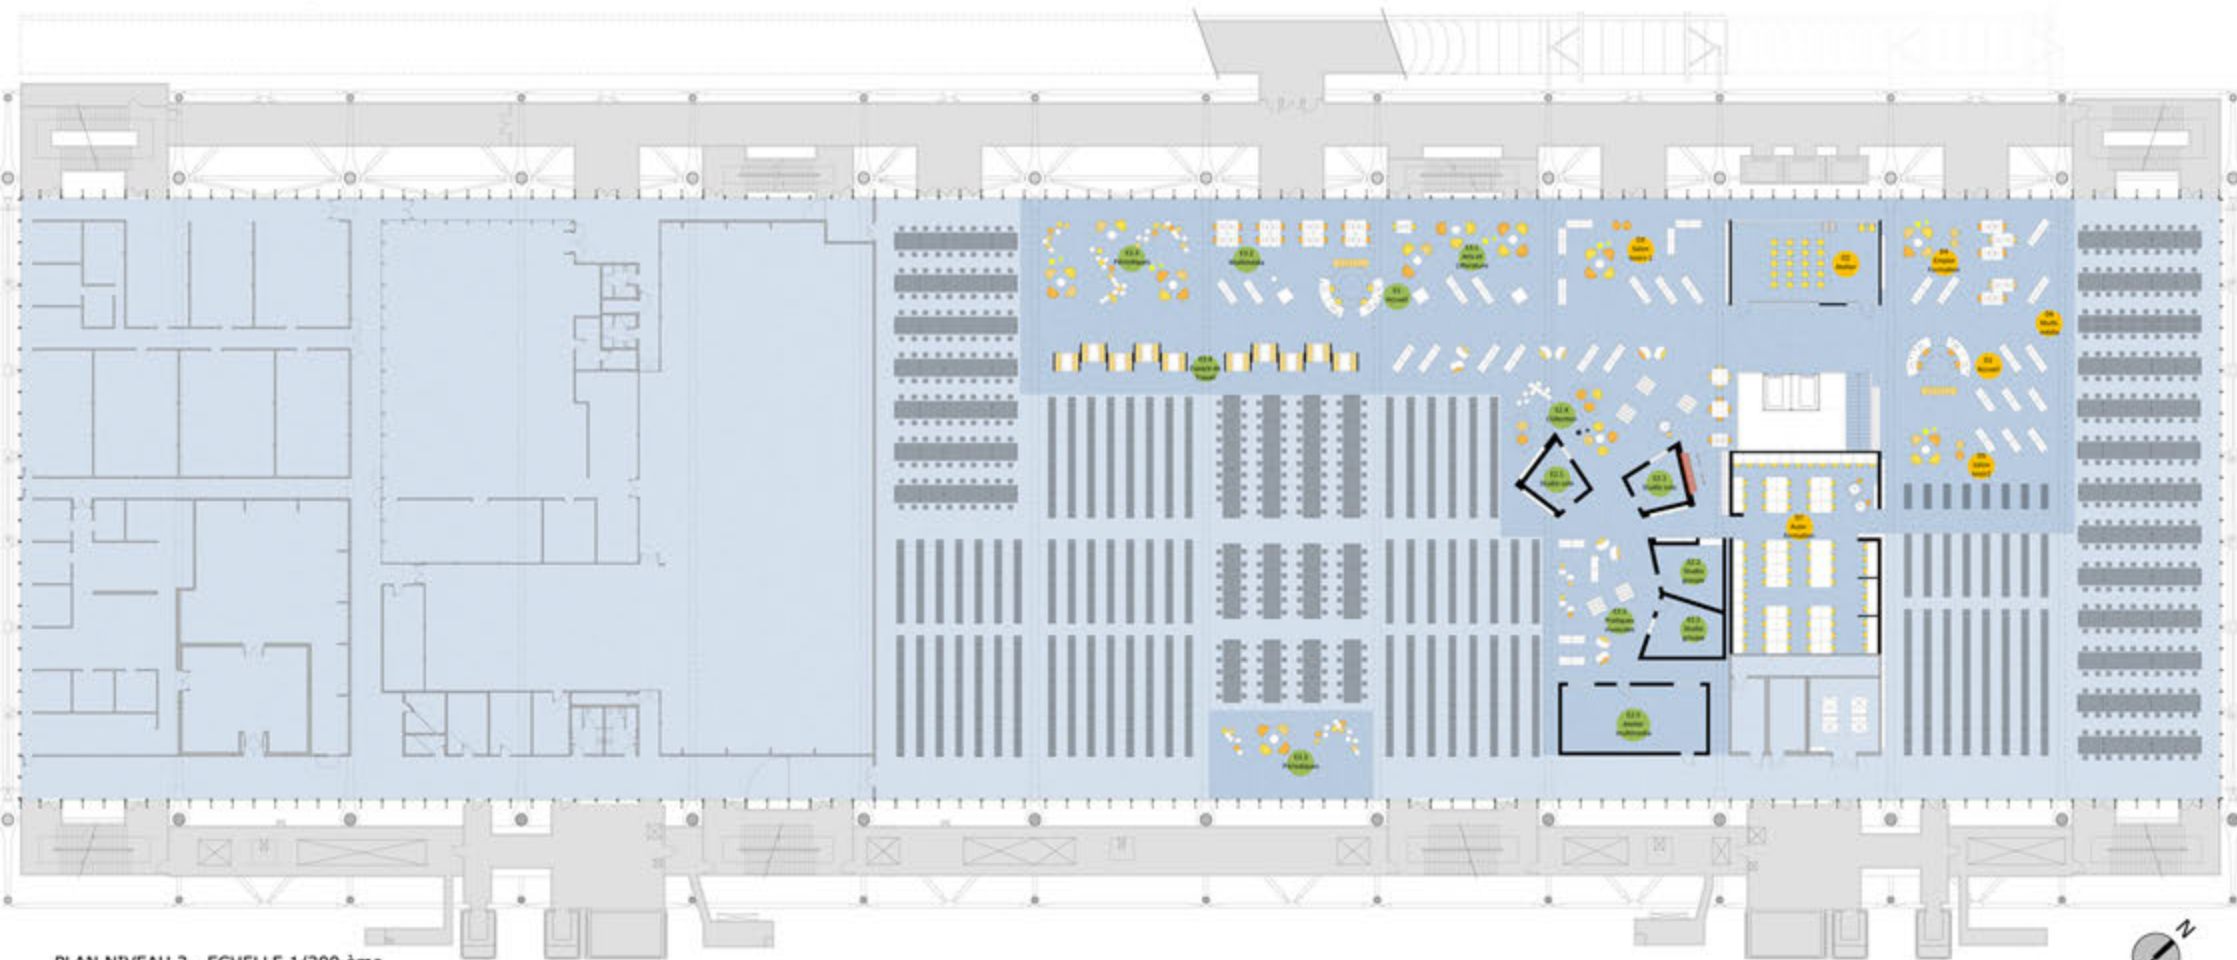

COUPE ESCALIER AA - ECHELLE 1/100 ème

COUPE ESCALIER BB - ECHELLE 1/100 ème

LEGENDE

- A. ACCUEIL - LIRE LE MONDE
- B. COMPRENDRE
- C. NOUVELLE GENERATION
- D. VIVRE
- E. IMAGINER
- F. ESPACES INTERNES

PLAN NIVEAU 1 - ECHELLE 1/200 ème

PLAN NIVEAU 2 - ECHELLE 1/200 ème

PLAN NIVEAU 3 - ECHELLE 1/200 ème

NIVEAU 1 ESPACE NOUVELLE GENERATION

COUPE CC - ECHELLE 1/200 ème

NIVEAU 2 - ENTREE DE LA BIBLIOTHEQUE

COUPE DD - ECHELLE 1/200 ème

COUPE EE - ECHELLE 1/200 ème

NIVEAU 3 - ESPACE MUSIQUE