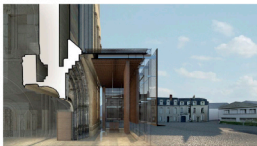

DÉTAIL TRANSPARENTS 2/20 (L'ESTRÉE)